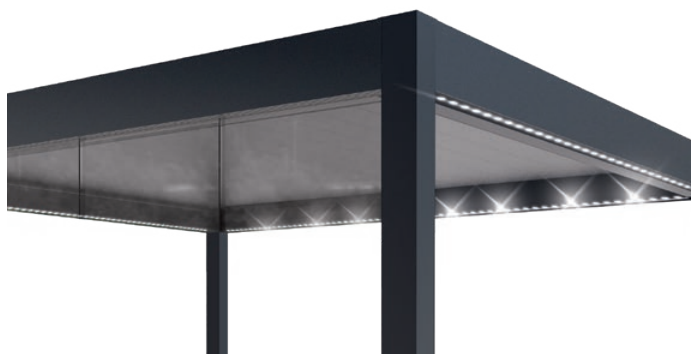

Pergolatillbehör från WIŚNIOWSKI

De olika anpassningsalternativen gör det möjligt att skräddarsy pergolan efter individuella behov. Tack vare vårt utbud av tillbehör kan du skapa ett funktionellt utrymme som kan användas året runt, oavsett väder.

LED-belysning

Dämpad belysning i pergolan skapar en oförglömlig atmosfär när du kopplar av på kvällen. Dra nytta av moderna belysningssystem: Linjär sidobelysning eller lampor monterade i taklameller. Justera ljusstyrkan efter dina behov med den särskilda appen eller fjärrkontrollen och få en perfekt miljö för avkoppling.