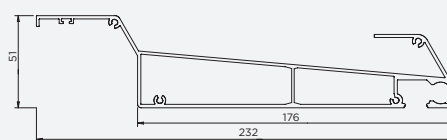

Taklamell med LED