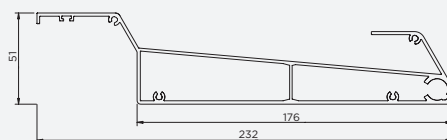

Taklamell till pergolan

Taklamell