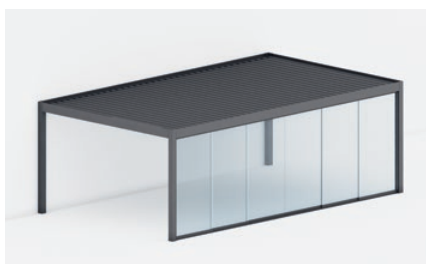

Stolpe i stabilt aluminium.

Garanterad stabilitet i många år framöver.

Skyddssystem:

Standard (19 cm på höjden och 7,5 cm på bredden) eller med ett övre skydd (27 cm på höjden) som döljer taklameller och ställdon.

Skyddar mot
regn och sol

Modern
design

Anpassningsalternativ

Strukturtyp, mått och taklameller för ECHO-pergolan

Pergolan finns i en väggmonterad variant som skapar extra utrymme till huset. Den fristående varianten kan integreras i trädgården eller rekreationsområdet. De roterande taklamellerna ger naturlig luftcirkulation samtidigt som de skyddar mot regn och sol.

fristående

väggmonterad

Pergolans **mått**

Beskrivning	fristående	väggmonterad
Maximal bredd	4 000 mm	4 000 mm
Maximalt djup	6 860 mm	7 010 mm
Maximal höjd	3 000 mm	3 000 mm

Ytterligare **element**

Höj- och sänkbara solskydd. Screener av hög kvalitet skyddar mot sol och insekter.