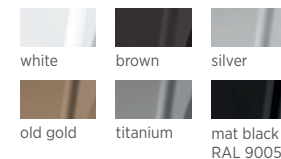

tillgängliga färger:

**Hoppe Toulon
Secustic**
med nyckellås
100 Nm

tillgängliga färger:

Hoppe Luxembourg Secustic

tillgängliga färger:

Hoppe Luxembourg Secustic med nyckellås 100 Nm

tillgängliga färger:

Klamka PSK-S och PSK-Pas med nyckel

tillgängliga färger:

Klamka PSK-S och PSK-Pas dubbelsidigt

tillgängliga färger:

Klamka PSK-S och PSK-Pas dubbelsidigt under rullport

tillgängliga färger:

HANDTAGSKOLLEKTION

PSK-S och PSK-Pas

tillgängliga färger:

tillgängliga färger:

PRIMO-FÖNSTER – standardfärger

FILMBELÄGGNINGAR

VEKA SPECTRAL – specialfärger

(dedikerade) för PRIMO 76 och PRIMO 82

Av tekniska skäl kan de verkliga färgerna skilja sig åt från de som visas i bilder och fotografier. Kontakta återförsäljaren vid köp.