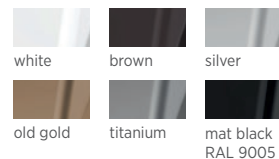

4 färger för profiler

Designen för PRIMO-fönstren är baserad på minimalism och känsla för detaljer. Profilkärnorna i PRIMO-fönstren är genomfärgade i fyra färger. Beroende på typ av fönster tillhandahåller vi profiler i: anthracite, brown, caramel och white.

tillgängliga färger:

**Hoppe Toulon
Secustic**
med nyckellås
100 Nm

tillgängliga färger:

Hoppe Luxembourg Secustic

tillgängliga färger:

Hoppe Luxembourg Secustic med nyckellås 100 Nm

tillgängliga färger:

Klamka PSK-S och PSK-Pas med nyckel

tillgängliga färger:

Klamka PSK-S och PSK-Pas dubbelsidigt

tillgängliga färger:

Klamka PSK-S och PSK-Pas dubbelsidigt under rullport

tillgängliga färger:

HANDTAGSKOLLEKTION

PSK-S och PSK-Pas

tillgängliga färger:

tillgängliga färger:

PRIMO-FÖNSTER – standardfärger

FILMBELÄGGNINGAR

VEKA SPECTRAL – specialfärger

(dedikerade) för PRIMO 76 och PRIMO 82

Av tekniska skäl kan de verkliga färgerna skilja sig åt från de som visas i bilder och fotografier. Kontakta återförsäljaren vid köp.