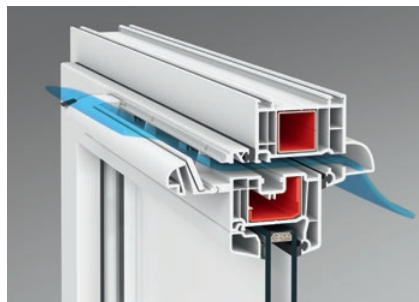

Aereco EMM fuktkänsligt luftintag