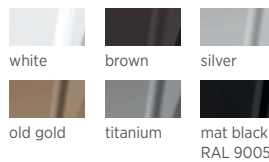

4 färger för profiler

Designen för PRIMO-fönstren är baserad på minimalism och känsla för detaljer. Profilkärnorna i PRIMO-fönstren är genomfärgade i fyra färger. Beroende på typ av fönster tillhandahåller vi profiler i: anthracite, brown, caramel och white.

tillgängliga färger:

**Hoppe Toulon
Secustic**
med nyckellås
100 Nm

tillgängliga färger:

Hoppe Luxembourg Secustic

tillgängliga färger:

Hoppe Luxembourg Secustic med nyckellås 100 Nm

tillgängliga färger:

Klamka PSK-S och PSK-Pas med nyckel

tillgängliga färger:

Klamka PSK-S och PSK-Pas dubbelsidigt

tillgängliga färger:

Klamka PSK-S och PSK-Pas dubbelsidigt under rullport

tillgängliga färger:

HANDTAGSKOLLEKTION

PSK-S och PSK-Pas

tillgängliga färger:

tillgängliga färger:

PRIMO-FÖNSTER – standardfärger

FILMBELÄGGNINGAR

VEKA SPECTRAL – specialfärger

(dedikerade) för PRIMO 76 och PRIMO 82

Av tekniska skäl kan de verkliga färgerna skilja sig åt från de som visas i bilder och fotografier. Kontakta återförsäljaren vid köp.