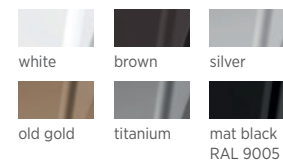

tillgängliga färger:

**Hoppe Toulon
Secustic**
med nyckellås
100 Nm

tillgängliga färger:

Hoppe Luxembourg Secustic

tillgängliga färger:

Hoppe Luxembourg Secustic med nyckellås 100 Nm

tillgängliga färger:

Klamka PSK-S och PSK-Pas med nyckel

tillgängliga färger:

Klamka PSK-S och PSK-Pas dubbelsidigt

tillgängliga färger:

Klamka PSK-S och PSK-Pas dubbelsidigt under rullport

tillgängliga färger:

HANDTAGSKOLLEKTION

PSK-S och PSK-Pas

tillgängliga färger:

PSK-Z

PSK-Z
med nyckellås

tillgängliga färger:

HST handtag

tillgängliga färger:

HST handtag med låscylinder
från insidan

tillgängliga färger:

HST
dubbelsidigt handtag med
låscylinder

tillgängliga färger:

PRIMO-FÖNSTER – standardfärger

FILMBELÄGGNINGAR

VEKA SPECTRAL – specialfärger

(dedikerade) för PRIMO 76 och PRIMO 82

Av tekniska skäl kan de verkliga färgerna skilja sig åt från de som visas i bilder och fotografier. Kontakta återförsäljaren vid köp.