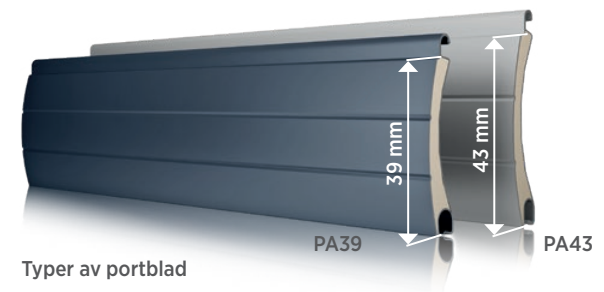

EXTERNA RULLPORTAR **TYPEN AV PORTBLAD**

Perforerat blad

Operererat blad

Bladet utan perforering säkerställer isolering och fullgott skydd från vind och sol, medan den perforerade versionen gör det möjligt att ventilera rummet genom att låta rullporten vara något upphöjd i stängt läge. Perforeringen ger också en något ljusare inomhusmiljö.

PA39 portblad - maxyta 6 m², maxbredd 3 200 mm.
PA43 portblad - maxyta 9 m², maxbredd 3 300 mm.

PORTBLAD – basfärger

PORTBLAD – specialfärger

Av tekniska skäl kan de verkliga färgerna skilja sig åt från de som visas i bilder och fotografier. Rådfråga återförsäljaren vid köp.