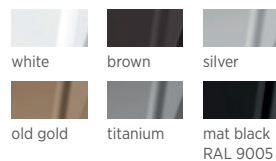

tillgängliga färger:

**Hoppe Toulon
Secustic**
med nyckellås
100 Nm

tillgängliga färger:

Hoppe Luxembourg Secustic

tillgängliga färger:

Hoppe Luxembourg Secustic med nyckellås 100 Nm

tillgängliga färger:

Klamka PSK-S och PSK-Pas med nyckel

tillgängliga färger:

Klamka PSK-S och PSK-Pas dubbelsidigt

tillgängliga färger:

Klamka PSK-S och PSK-Pas dubbelsidigt under rullport

tillgängliga färger:

HANDTAGSKOLLEKTION

PSK-S och PSK-Pas

tillgängliga färger:

PSK-Z

PSK-Z
med nyckellås

tillgängliga färger:

HST handtag

tillgängliga färger:

HST handtag med låscylinder
från insidan

tillgängliga färger:

HST
dubbelsidigt handtag med
låscylinder

tillgängliga färger:

PRIMO-FÖNSTER – standardfärger

FILMBELÄGGNINGAR

VEKA SPECTRAL – specialfärger

(dedikerade) för PRIMO 76 och PRIMO 82

Av tekniska skäl kan de verkliga färgerna skilja sig åt från de som visas i bilder och fotografier. Kontakta återförsäljaren vid köp.