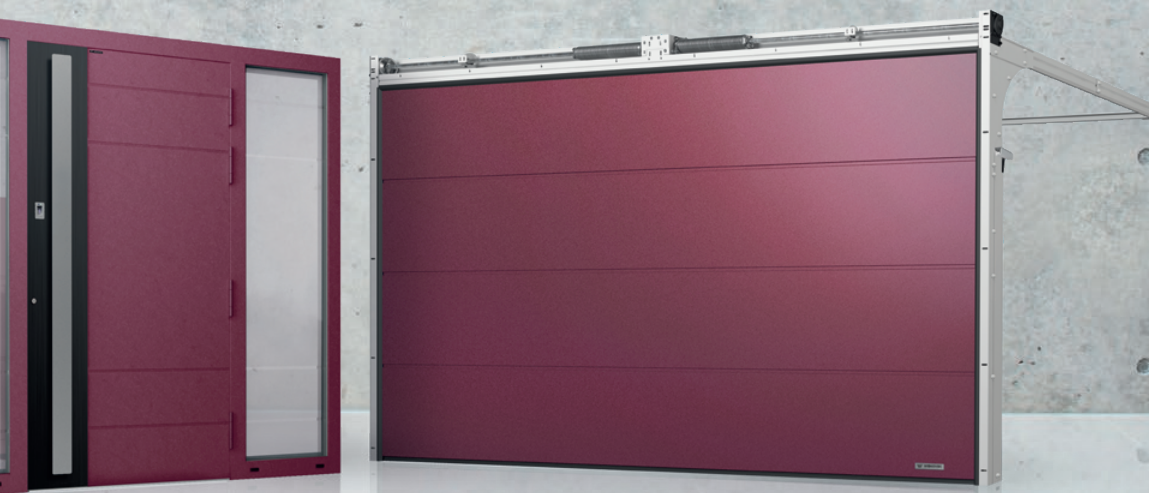

Upptäck 10 anledningar att välja WIŚNIOWSKI PVC-fönster

1.

Alla WIŚNIOWSKI PVC-fönster är utformade och tillverkade av de bästa A-klassade VEKA-profilerna med Maco-fästelement

2.

Branschledande V-Perfect-profilfog för osynlig effekt - en fog som är nästan omärkbar för det mänskliga ögat

3.

Hakdrivväxel i HS-dörr för uteplatser som standard

4.

En komplett snickeriuppsättning från en enda tillverkare - en uppsättning PVC-fönster, garageport, dörr, grind och staket från WIŚNIOWSKI med matchande design och funktioner

5.

16 ursprungliga strukturfärger med metallisk 3D-effekt i Home Inclusive 2.0-kollektionen

6.

Genomfärgade profiler och tätningar i tre färger ger en perfekt visuell effekt

7.

Sju års garanti för PVC-fönster - för din sinnesro och trygghet

8.

Över 35 års WIŚNIOWSKI-erfarenhet av tillverkning av utmanande aluminiumfönster

9.

Högkvalitativa fönster, tillverkade i våra ledande automatiserade produktionslinjer

10.

Obegränsad anpassning - skapa ditt eget WIŚNIOWSKI PVC-fönster som är tillverkat utifrån dina mått och behov