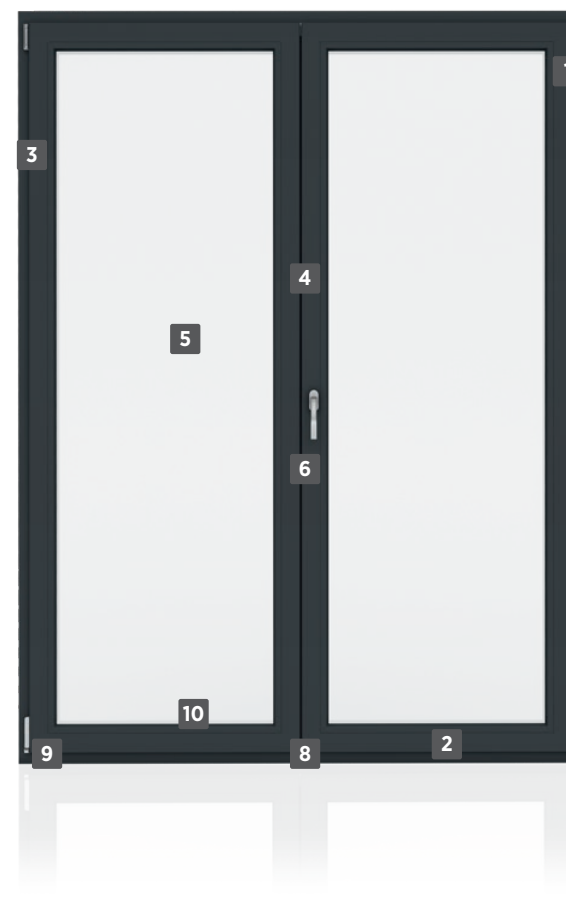

Upptäck våra **PVC-fönster**

PRIMO 82 | PRIMO 76 | PRIMO 70

1. **1 Klass A-fönster** med avancerade värmeisoleringsparametrar, 82 mm, 76 mm eller 70 mm monteringsdjup och sju- eller femkammarramar;
2. **Fönster i HI 2.0-färger** finns i en version med aluminiumtäckplåt;
3. **Genomfärgad fönsterprofil** i färger (anthracite, brown, caramel och white) som matchar färgen på filmbeläggningsen;
4. **Maco MultiMatic-fästelement** – omfattande standardtillbehör garanterar säkerhet och hög komfort vid användning. Produkten kan kompletteras med ytterligare alternativ, som SecuAir och dolda gångjärn;
5. **Glasrutor med enkla och dubbla kammare** med perfekta värmeisoleringssegenskaper, med en varm distansram tillgänglig i sex färger;
6. **Ett brett sortiment av aluminiumhandtagsfärger som standard.** Versioner med nyckel och låsknapp, Secustic- och SecuForte-handtag samt balkongdörrsdrag finns som tillvalstillbehör;
7. **Låg aluminiumtröskel för balkongdörrar,** finns tillsammans med dolda gångjärn och med RC-inbrottsskyddsklass;
8. **Ytterligare inbrottsskyddande beslag** som standard på frontpanelens drivväxel;
9. **V-Perfect osynlig fog som standard,** nästan omärkbar för det mänskliga ögat;
10. **Extruderade tätningar** finns i tre färger (grey, black, caramel);