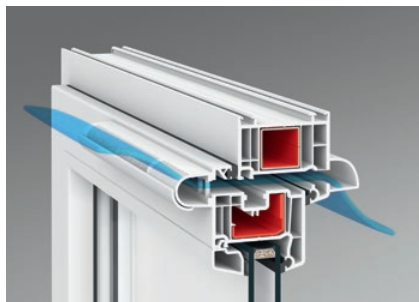

Aluminiumtäckplåt

Aereco EMM fuktkänsligt luftintag

Aereco EMM tryckkänsligt luftintag

Falsventil för MACO-ventilationsfönster

Kopplingsprofiler

Varma distansramar

Glasstavar

Låg tröskel i HS