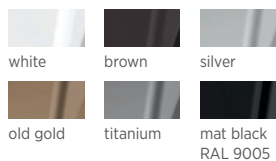

tillgängliga färger:

**Hoppe Toulon
Secustic**
med nyckellås
100 Nm

tillgängliga färger:

Hoppe Luxembourg Secustic

tillgängliga färger:

Hoppe Luxembourg Secustic med nyckellås 100 Nm

tillgängliga färger:

Klamka PSK-S och PSK-Pas med nyckel

tillgängliga färger:

Klamka PSK-S och PSK-Pas dubbelsidigt

tillgängliga färger:

Klamka PSK-S och PSK-Pas dubbelsidigt under rullport

tillgängliga färger:

HANDTAGSKOLLEKTION

PSK-S och PSK-Pas

tillgängliga färger:

PSK-Z

PSK-Z
med nyckellås

tillgängliga färger:

HST handtag

tillgängliga färger:

HST handtag med låscylinder
från insidan

tillgängliga färger:

HST
dubbelsidigt handtag med
låscylinder

tillgängliga färger:

PRIMO-FÖNSTER – standardfärger

FILMBELÄGGNINGAR

VEKA SPECTRAL – specialfärger

(dedikerade) för PRIMO 76 och PRIMO 82

Av tekniska skäl kan de verkliga färgerna skilja sig åt från de som visas i bilder och fotografier. Kontakta återförsäljaren vid köp.